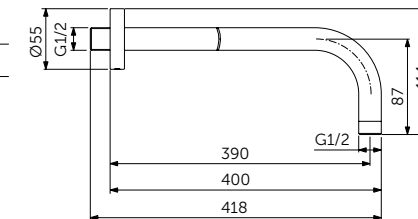

ОПИСАНИЕ	Артикул
400 мм	B9445XG
• Настенный держатель для верхнего душа - 400 мм • Металлическая накладка • Подсоединение G 1/2"