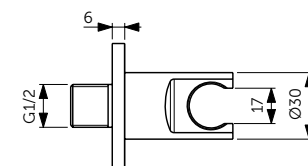

Артикул

BC807XG