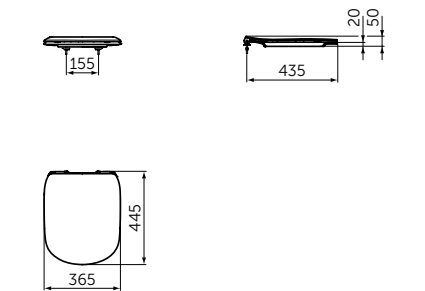

Артикул

T0077V3

ТОНКОЕ СИДЕНЬЕ И КРЫШКА

ОПИСАНИЕ

Тонкое сиденье и крышка, тип sandwich

- С функцией плавного закрытия
- Легкосъемное

Артикул

T3527V3