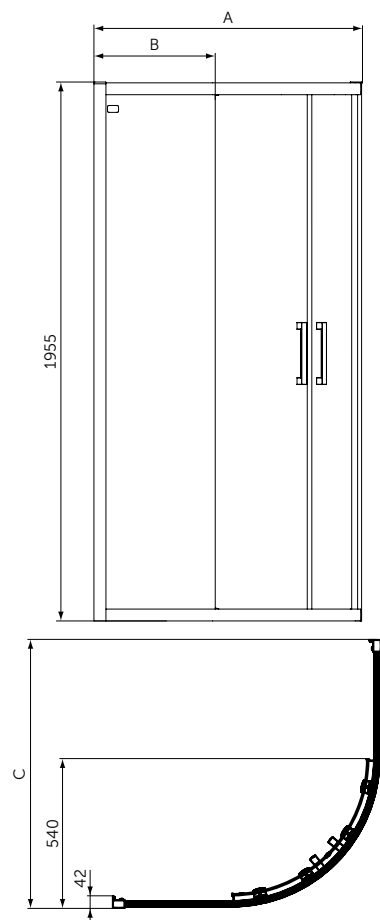

ОПИСАНИЕ	Артикул
Сегментное душевое ограждение (полный комплект) 80x80	K9250V3
Сегментное душевое ограждение (полный комплект) 90x90	K9251V3
Сегментное душевое ограждение (полный комплект) 100x100	K9252V3

- Высота 1950 мм
- Хромированные металлические ручки
- Ролики с плавным ходом
- Легкое защелкивание верхних роликов
- Для монтажа с поддоном или без поддона
- Реверсивный монтаж

	A (мм)	B (мм)	C (мм)
K9250	770-795	195	770-795
K9251	870-895	295	870-895
K9252	970-995	395	970-995