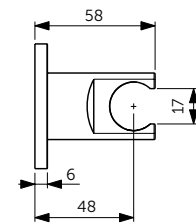

Артикул

BC806XG