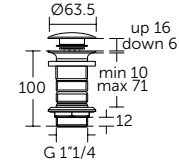

ОПИСАНИЕ	Артикул
Нажимной донный клапан для раковин, без отверстий, тип "push to open"	E1483XG
Для раковин без отверстия перелива