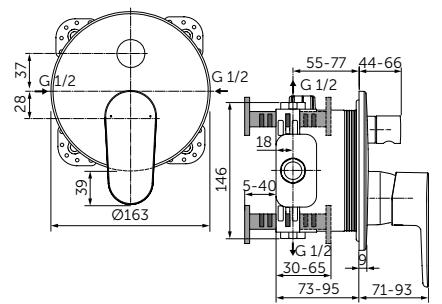

Артикул

A7350XG

ВСТРАИВАЕМЫЙ СМЕСИТЕЛЬ ДЛЯ ДУША, ПОЛНЫЙ КОМПЛЕКТ

ОПИСАНИЕ

Без переключения

- Встраиваемый и настенный комплекты (полный комплект)
- Картридж на керамических дисках 47 мм
- Металлическая рукоятка с индикаторами горячей / холодной воды
- Металлическая накладка