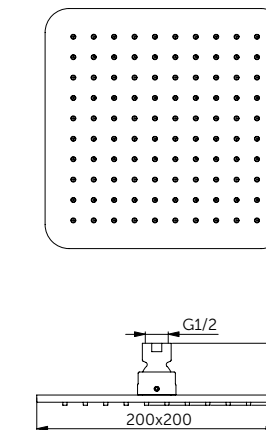

ОПИСАНИЕ	Артикул
200x200 мм	B0024XG
• Металлический • 1-функциональный • Ограничение потока 12 л/мин. (съемный ограничитель) • Легкоочищаемые резиновые форсунки • Для монтажа с горизонтальным настенным (B9445XG) или вертикальным потолочным держателем (B9446XG) • Подсоединение G 1/2"