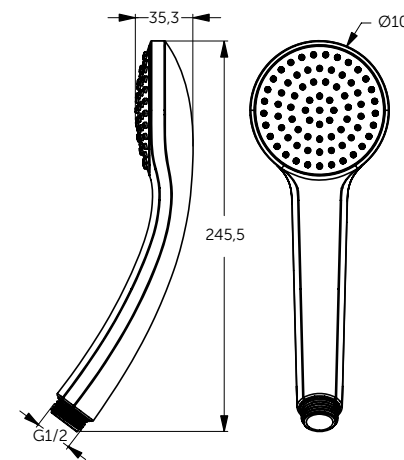

ДУШЕВОЙ ГАРНИТУР

ОПИСАНИЕ	Артикул
Ручной душ и штанга 600 мм	BD142XG

- 1-функциональная душевая лейка 100 мм
- Штанга 600 мм
- Крепление к стене регулируется по вертикали для легкой установки
- Легкоочищаемые резиновые форсунки
- Ограничение потока 8 л/мин.
- Шланг 1750 мм Idealflex
- Регулируемый по высоте и углу наклона слайдер

ДУШЕВАЯ СИСТЕМА СО СМЕСИТЕЛЕМ ДЛЯ ВАННЫ - 1507 ММ

ОПИСАНИЕ	Артикул
Однорукоятковый смеситель для ванны/душа, ручной душ, верхний душ	BC749XG

- Картридж 38 мм FirmaFlow с функцией HWTC (ограничение горячей воды) и CLICK
- Монтаж на стандартных эксцентриках, скрытые гайки
- Металлическая рукоятка с индикаторами горячей / холодной воды
- Встроенный обратный клапан
- 3-х ходовой ceramic переключатель интегрирован в рукоятку 360°
- Металлическое крепление к стене (компенсация до 10 мм)
- Пластиковый верхний душ 200 мм, ограничение потока 12 л/мин.
- 1-функциональная душевая лейка Idealrain 100 мм, ограничение потока 8 л/мин.
- Шланг 1750 мм Idealflex

РУЧНОЙ ДУШ

ОПИСАНИЕ	Артикул
Ø 100 мм	B9402XG

- 1-функциональная душевая лейка
- Легкоочищаемые резиновые форсунки
- Подсоединение G 1/2"
- Ограничение потока 8 л/мин. (съемный ограничитель)

РУЧНОЙ ДУШ

ОПИСАНИЕ	Артикул
Stick	BC774XG
<ul style="list-style-type: none"> • Металлический ручной душ Stick • 1-функциональный • Легкоочищаемые резиновые форсунки • Подсоединение G 1/2" 	