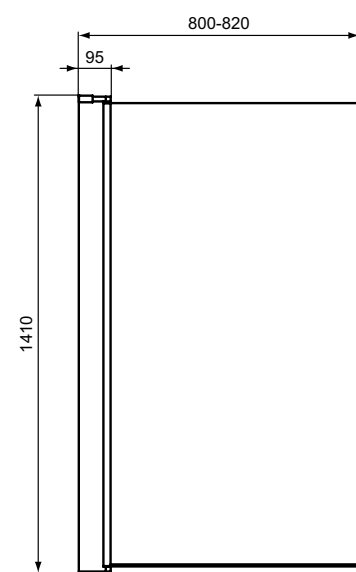

ВАРИАНТЫ УГЛОВОЙ УСТАНОВКИ

Сегментные/асимметричные сегментные

Данные закругленные ограждения вписываются практически в любой дизайн ванной комнаты, создавая открытое пространство даже в тесных помещениях.

Сдвижная Дверь с боковой панелью

Сдвижные двери обеспечивают максимальный доступ там, где ограниченное пространство мешает их открыванию наружу. Но они также могут прекрасно подойти и для более просторных помещений, создавая душевые зоны класса люкс.

Угловой вход

Когда пространство ограничено со всех сторон душевого ограждения, угловой вход со сдвижными дверцами является эффективным решением.

Распашная дверь с боковой панелью

Данные двери открываются нараспашку, обеспечивая широкий доступ, и будучи скомбинированными с боковой панелью, создают легкую и воздушную зону душа.

Двустворчатая дверь с боковой панелью

Идеальное решение для пространств, где использование большой распашной двери может быть неудобным или невозможным. Совместите две стеклянных двери, открывающиеся раздельно в противоположные стороны. Это, естественно, уменьшит диапазон открывания каждой двери перед душевым ограждением.

УСТАНОВКА В НИШУ

Сдвижная дверь

Сдвижные двери - практичное решение для ниш, особенно в больших помещениях. Дверь скользит на роликах с плавным ходом, обеспечивая доступ в ограждение.

Распашная дверь

Данные двери отлично подходят для ниш, обеспечивая максимальное душевое пространство в сочетании с максимально свободным доступом.

Двустворчатая дверь

Использование конфигурации с двустворчатыми дверьми позволяет Вам установить более широкое душевое ограждение, поскольку такие двери создают сравнительно небольшие препятствия снаружи.