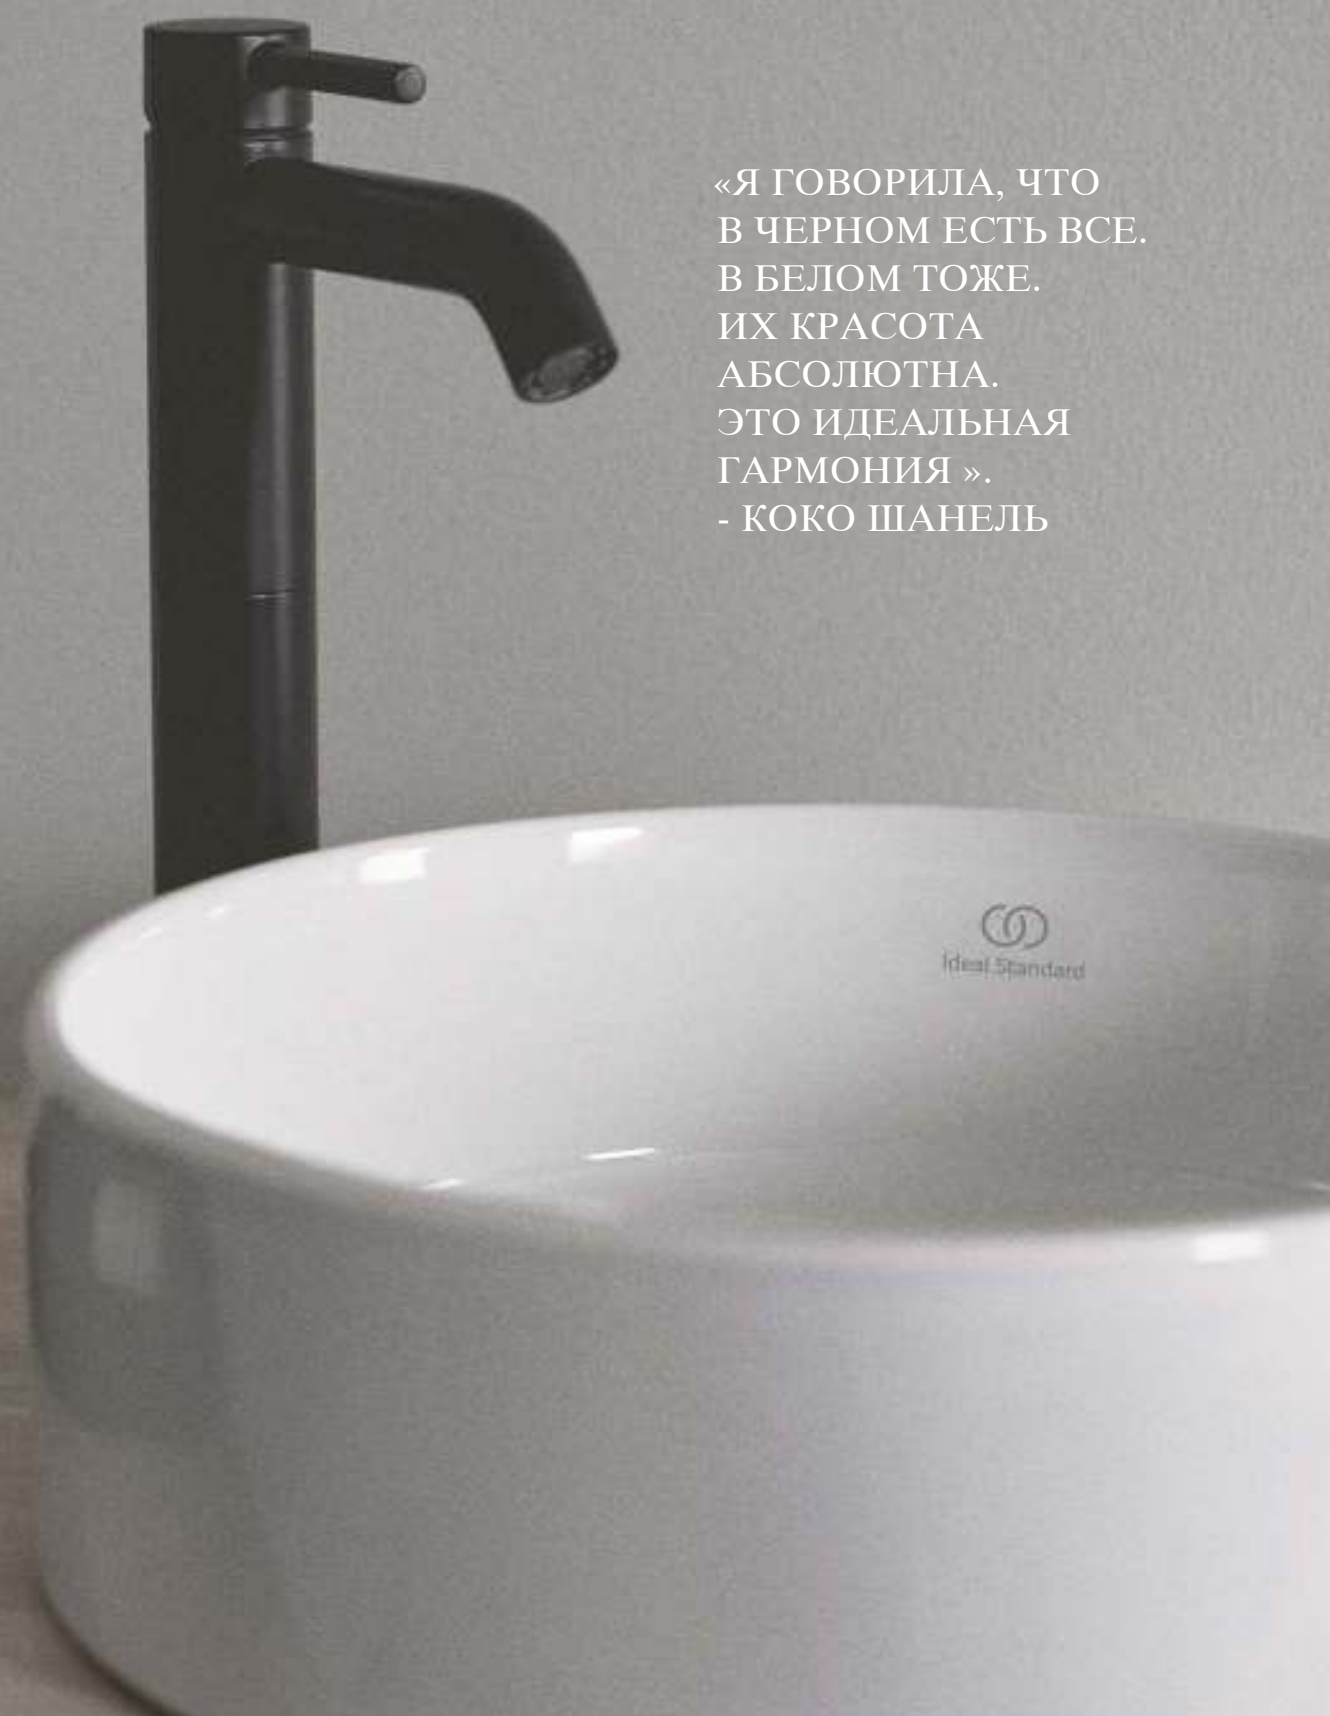

«Я ГОВОРИЛА, ЧТО
В ЧЕРНОМ ЕСТЬ ВСЕ.
В БЕЛОМ ТОЖЕ.
ИХ КРАСОТА
АБСОЛЮТНА.
ЭТО ИДЕАЛЬНАЯ
ГАРМОНИЯ».
- КОКО ШАНЕЛЬ