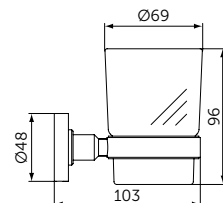

Артикул

A9120XG