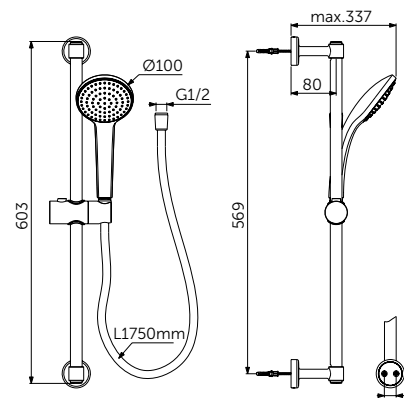

ДУШЕВОЙ ГАРНИТУР

ОПИСАНИЕ	Артикул
Ручной душ и штанга 600 мм	BD142XG

- 1-функциональная душевая лейка 100 мм
- Штанга 600 мм
- Крепление к стене регулируется по вертикали для легкой установки
- Легкоочищаемые резиновые форсунки
- Ограничение потока 8 л/мин.
- Шланг 1750 мм Idealflex
- Регулируемый по высоте и углу наклона слайдер