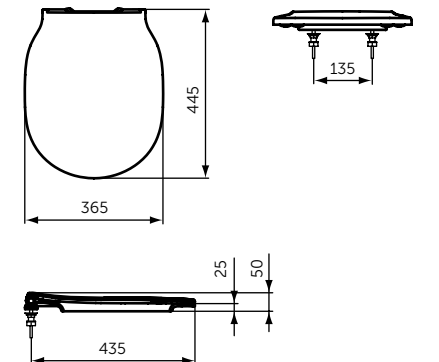

Артикул
E2288V3

ТОНКОЕ СИДЕНЬЕ И КРЫШКА

ОПИСАНИЕ

Тонкое сиденье и крышка, тип wrapover

- С функцией плавного закрытия
- Легкосъемное

Артикул
E0368V3

ПОДВЕСНОЕ БИДЕ

ОПИСАНИЕ