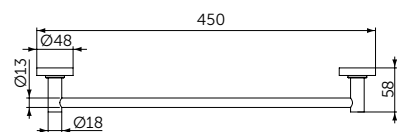

Плавное закрытие

ПОЛОТЕНЦЕДЕРЖАТЕЛЬ

ОПИСАНИЕ

Полотенцедержатель

- Ш:450 В:48 Г:59 мм
- Для настенного монтажа

Артикул

A9117XG

КРЮЧОК