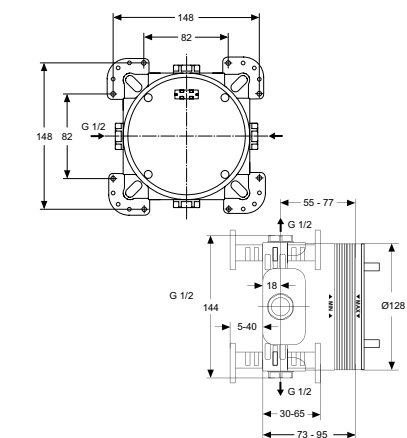

Артикул

A7349XG

EASY-BOX ВСТРАИВАЕМЫЙ КОМПЛЕКТ

ОПИСАНИЕ

Встраиваемый комплект для комбинации с однорукояточными или термостатическими встраиваемыми смесителями для душа и ванны/душа

Артикул

A1000NU

Light-Move