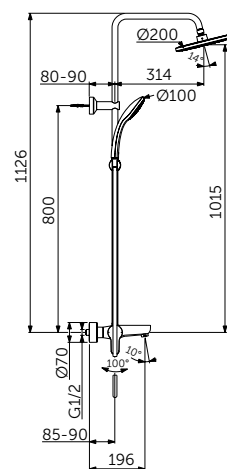

ДУШЕВАЯ СИСТЕМА СО СМЕСИТЕЛЕМ ДЛЯ ДУША

ОПИСАНИЕ	Артикул
Однорукоятковый смеситель для душа, ручной душ, верхний душ	BC750XG

- Картридж 38 мм FirmaFlow с функцией HWTC (ограничение горячей воды) и CLICK
- Монтаж на стандартных эксцентриках, скрытые гайки
- Металлическая рукоятка с индикаторами горячей / холодной воды
- Встроенный обратный клапан
- Ceramic переключатель интегрирован в рукоятку 180°
- Металлическое крепление к стене (компенсация до 10 мм)
- Пластиковый верхний душ 200 мм, ограничение потока 12 л/мин.
- 1-функциональная душевая лейка Idealrain 100мм, ограничение потока 8 л/мин.
- Шланг 1750 мм Idealflex

ДУШЕВАЯ СИСТЕМА ДЛЯ МОНТАЖА С НАСТЕННЫМ СМЕСИТЕЛЕМ

ОПИСАНИЕ	Артикул
Ручной и верхний душ	BC747XG

- Ceramic переключатель 90°
- Пластиковый верхний душ 200 мм, ограничение потока 12 л/мин.
- 1-функциональная душевая лейка Idealrain 100мм, ограничение потока 8 л/мин.
- Крепление к стене регулируется по вертикали для легкой установки
- Шланг 1750 мм Idealflex
- Шланг 800 мм Idealflex для подсоединения смесителя

ДУШЕВАЯ СИСТЕМА СО СМЕСИТЕЛЕМ ДЛЯ ВАННЫ - 1126 ММ

ОПИСАНИЕ	Артикул
Однорукоятковый смеситель для ванны/душа, ручной душ, верхний душ	BC525XG

- Картридж 38 мм FirmaFlow с функцией HWTC (ограничение горячей воды) и CLICK
- Монтаж на стандартных эксцентриках, скрытые гайки
- Металлическая рукоятка с индикаторами горячей / холодной воды
- Встроенный обратный клапан
- 3-х ходовой ceramic переключатель интегрирован в рукоятку 360°
- Металлическое крепление к стене (компенсация до 10 мм)
- Пластиковый верхний душ 200 мм, ограничение потока 12 л/мин.
- 1-функциональная душевая лейка Idealrain 100 мм, ограничение потока 8 л/мин.
- Шланг 1750 мм Idealflex

ДУШЕВОЙ ГАРНИТУР

ОПИСАНИЕ	Артикул
Ручной душ и штанга 600 мм	BD142XG