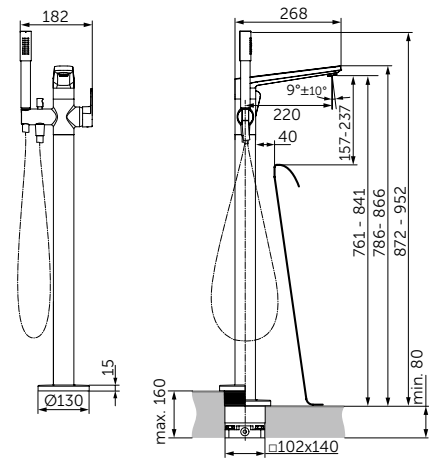

Артикул

A6347XG

ВСТРАИВАЕМЫЙ СМЕСИТЕЛЬ ДЛЯ ВАННЫ/ДУША, ПОЛНЫЙ КОМПЛЕКТ

ОПИСАНИЕ

С автоматическим переключением ванна/душ

- Встраиваемый и настенный комплекты (полный комплект)
- Картридж на керамических дисках 47 мм
- Металлическая рукоятка с индикаторами горячей / холодной воды
- Металлическая накладка
- С вытяжным переключателем