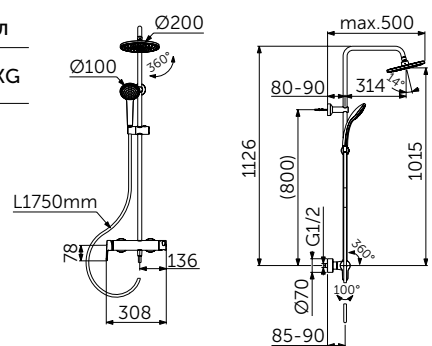

ОПИСАНИЕ	Артикул
Однорукоятковый смеситель для душа, ручной душ, верхний душ	BC750XG

- Картридж 38 мм FirmaFlow с функцией HWTC (ограничение горячей воды) и CLICK
- Монтаж на стандартных эксцентриках, скрытые гайки
- Металлическая рукоятка с индикаторами горячей / холодной воды
- Встроенный обратный клапан
- Ceramic переключатель интегрирован в рукоятку 180°
- Металлическое крепление к стене (компенсация до 10 мм)
- Пластиковый верхний душ 200 мм, ограничение потока 12 л/мин.
- 1-функциональная душевая лейка Idealrain 100мм, ограничение потока 8 л/мин.
- Шланг 1750 мм Idealflex