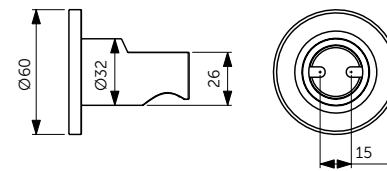

Артикул

BC806XG