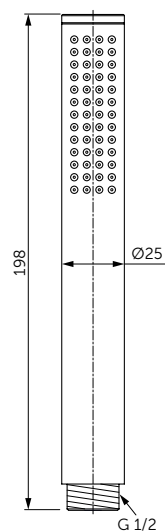

РУЧНОЙ ДУШ

ОПИСАНИЕ	Артикул
Ø 100 мм	B9402XG

- 1-функциональная душевая лейка
- Легкоочищаемые резиновые форсунки
- Подсоединение G 1/2"
- Ограничение потока 8 л/мин. (съемный ограничитель)

РУЧНОЙ ДУШ

ОПИСАНИЕ	Артикул
Stick	BC774XG
<ul style="list-style-type: none"> • Металлический ручной душ Stick • 1-функциональный • Легкоочищаемые резиновые форсунки • Подсоединение G 1/2" 	