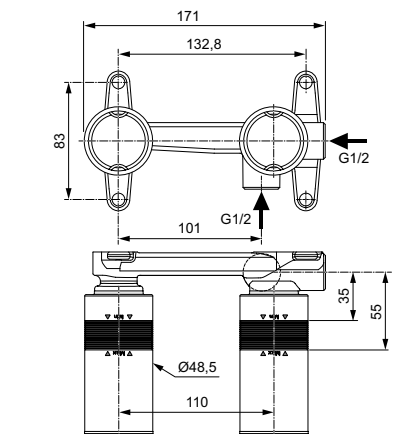

Артикул

A1313NU