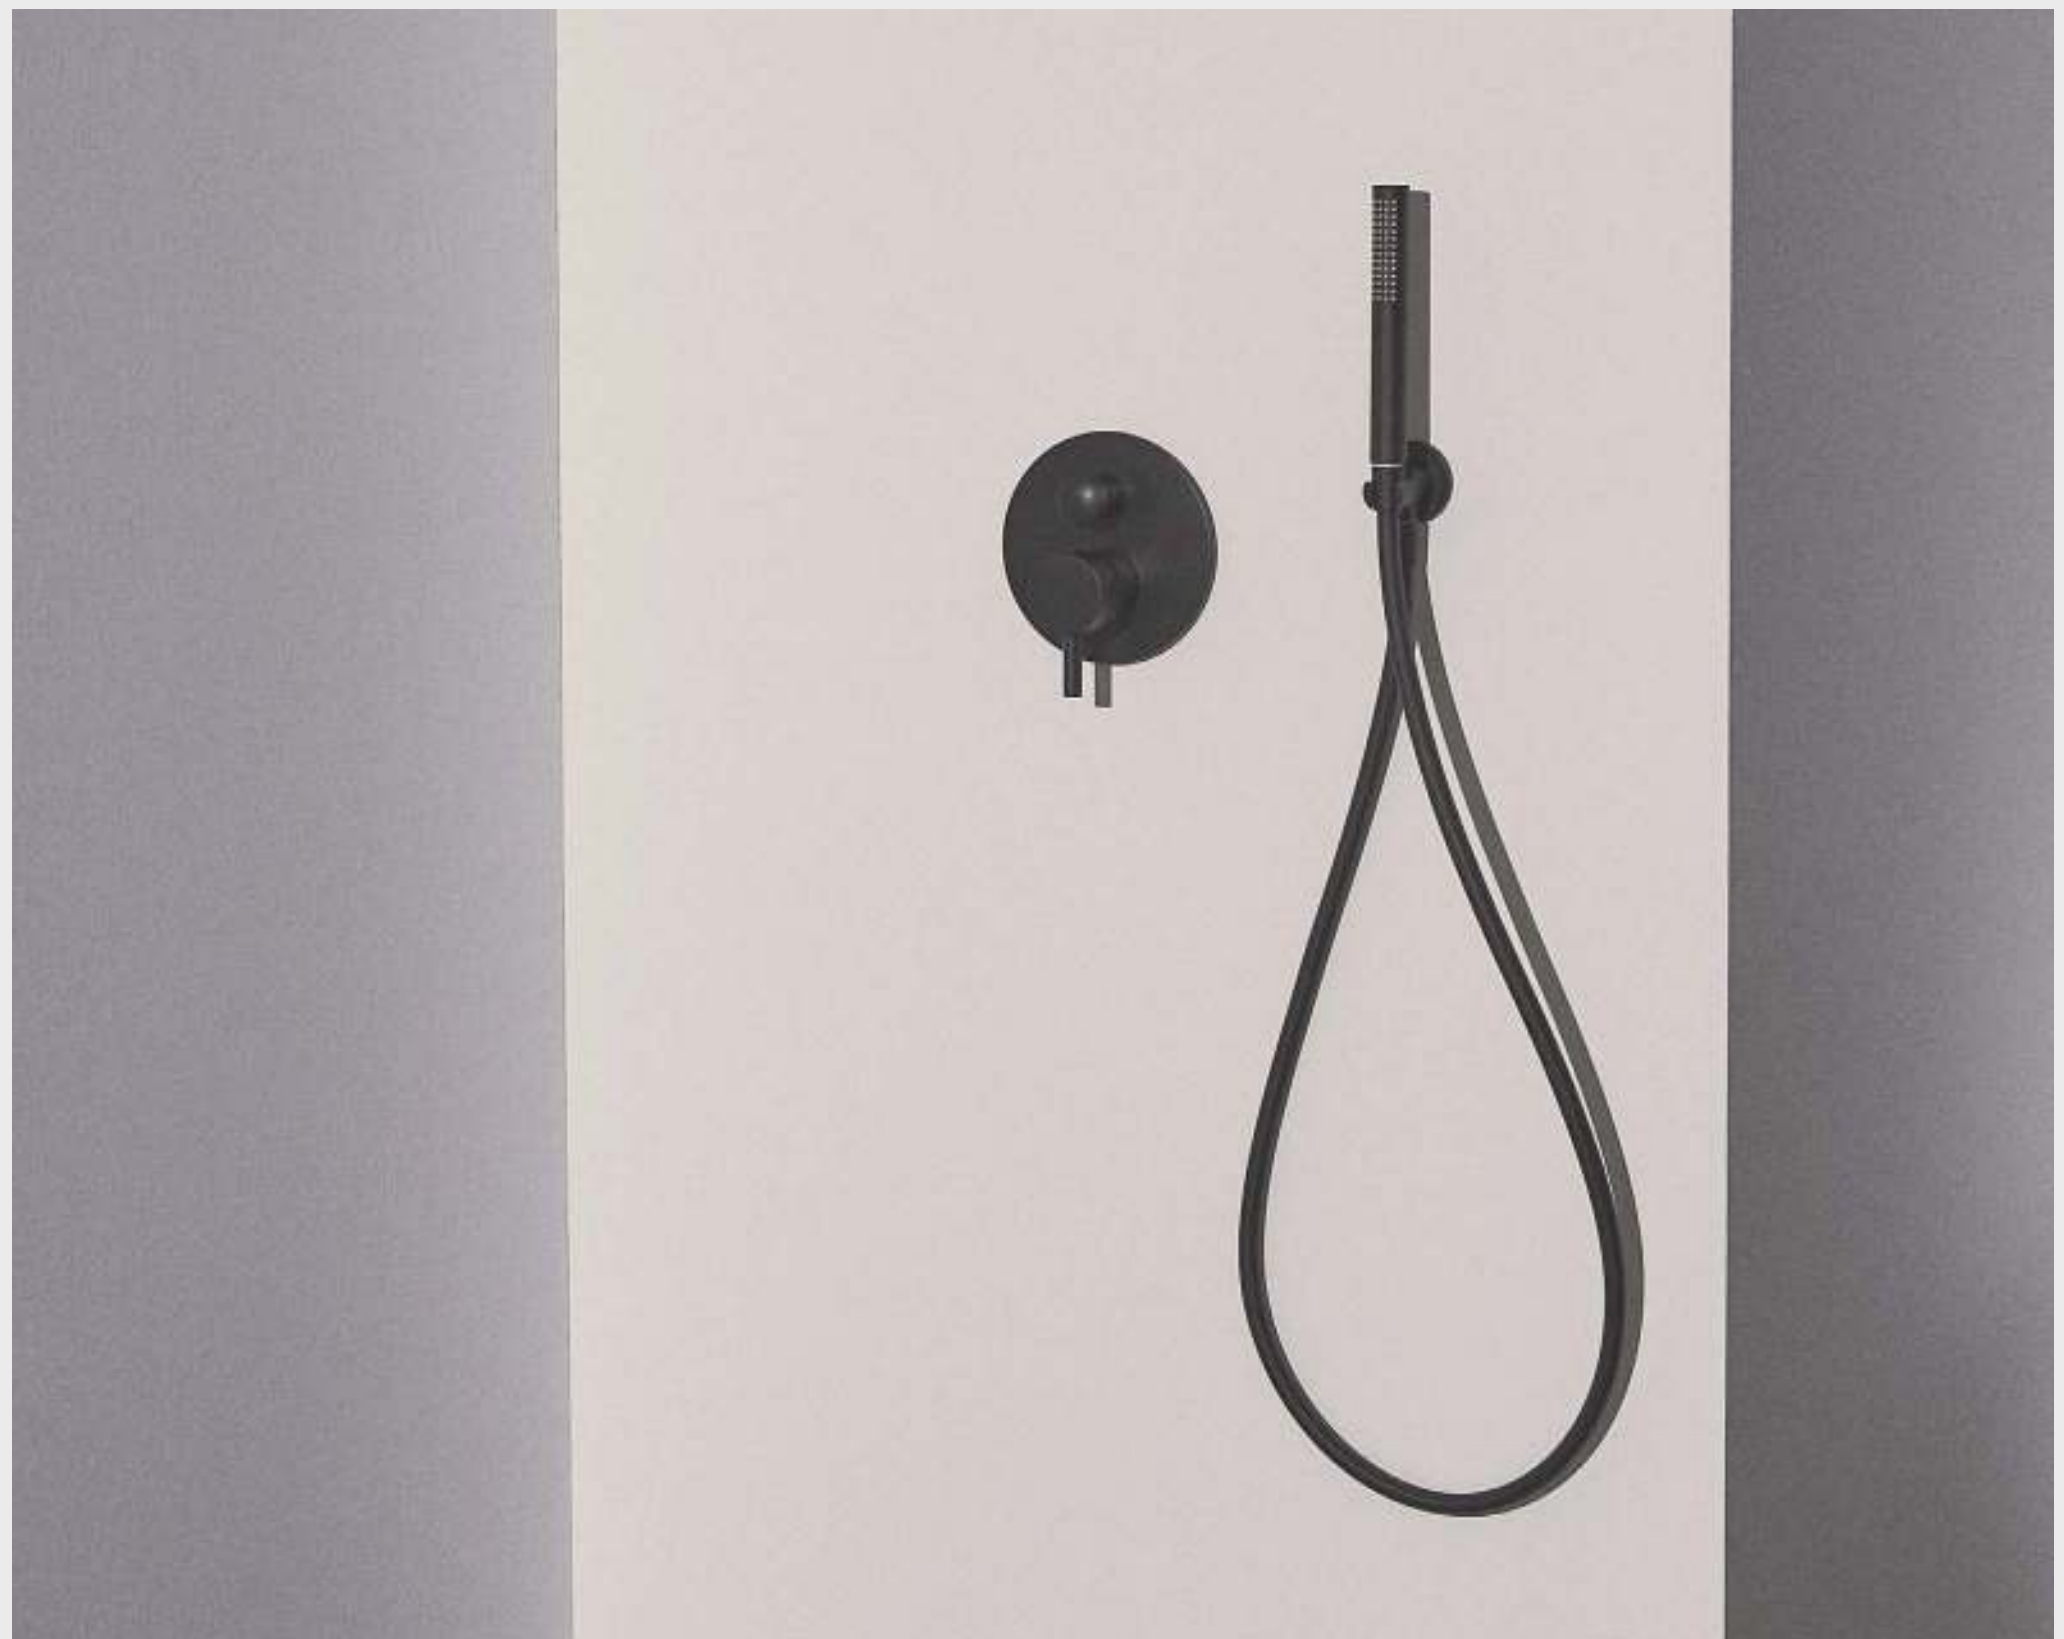

ЛЕГКОСТЬ УХОДА

СПОКОЙСТВИЕ.

Наш верхний душ и душевые лейки оснащены мягкими легко очищаемыми форсунками. Они помогают снизить образование известкового налета и облегчают чистку душевых изделий, которые будут выглядеть превосходно длительное время.